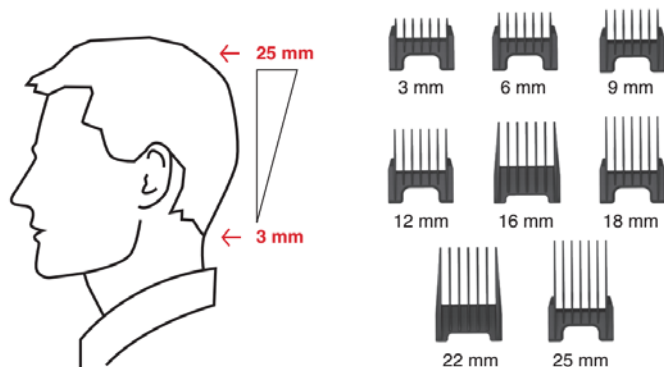

PROFESIONALI PLAUKŲ KIRPIMO MAŠINĖLĖ SU LIČIO JONŲ AKUMULIATORIUMI MOSER WAH1902-0460

NAUDOJIMO INSTRUKCIJOS

UAB „Krinona“ autorizuotas techninės priežiūros (serviso) centras
 Raudondvario pl.162, Kaunas
 tel.: (8-37) 215104, mob.tel. 864033213, 865594090
 Daugiau informacijos:
www.krinona.lt