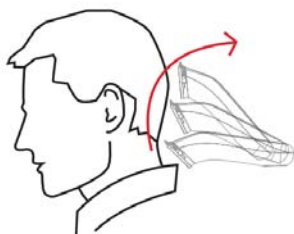

PROFESIONALI PLAUKŲ KIRPIMO MAŠINĖLĖ SU LIČIO JONŲ AKUMULIATORIUMI MOSER WAH1902-0460

NAUDOJIMO INSTRUKCIJOS

UAB „Krinona“ autorizuotas techninės priežiūros (serviso) centras
 Raudondvario pl.162, Kaunas
 tel.: (8-37) 215104, mob.tel. 864033213, 865594090
 Daugiau informacijos:
www.krinona.lt