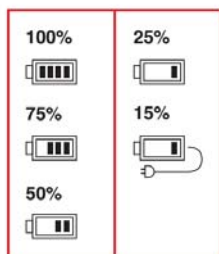

PROFESIONALI PLAUKŲ KIRPIMO MAŠINĖLĖ SU LIČIO JONŲ AKUMULIATORIUMI MOSER WAH1902-0460

NAUDOJIMO INSTRUKCIJOS

UAB „Krinona“ autorizuotas techninės priežiūros (serviso) centras
 Raudondvario pl.162, Kaunas
 tel.: (8-37) 215104, mob.tel. 864033213, 865594090
 Daugiau informacijos:
www.krinona.lt