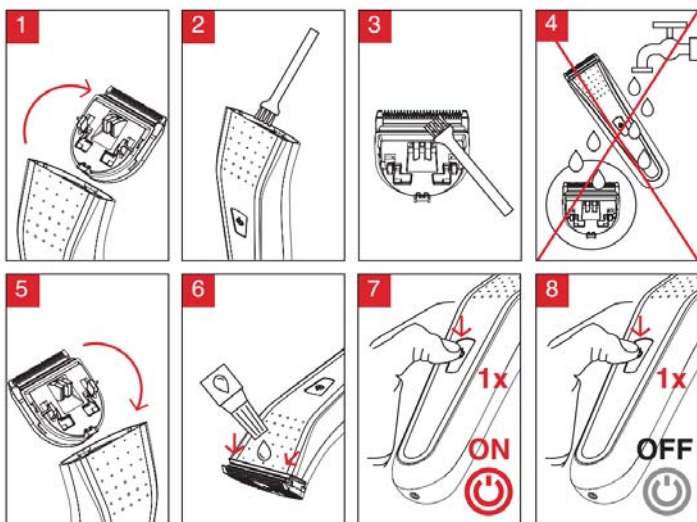

PROFESIONALI PLAUKŲ KIRPIMO MAŠINĖLĖ SU LIČIO JONŲ AKUMULIATORIUMI MOSER WAH1902-0460

NAUDOJIMO INSTRUKCIJOS

UAB „Krinona“ autorizuotas techninės priežiūros (serviso) centras
 Raudondvario pl.162, Kaunas
 tel.: (8-37) 215104, mob.tel. 864033213, 865594090
 Daugiau informacijos:
www.krinona.lt