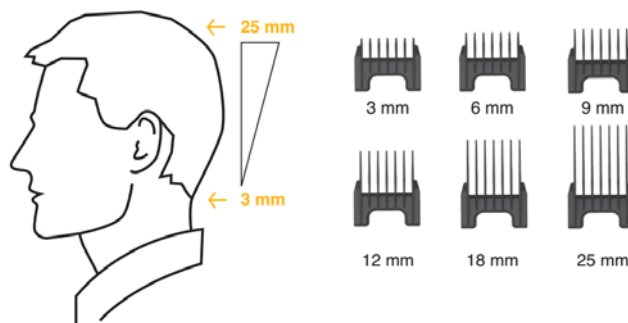

PROFESIONALI PLAUKŲ KIRPIMO MAŠINĖLĖ SU LIČIO JONŲ AKUMULIATORIUMI

WAHL WAH1910-0465

NAUDOJIMO INSTRUKCIJOS

UAB „Krinona“ autorizuotas techninės priežiūros (serviso) centras
 Raudondvario pl.162, Kaunas
 tel.: (8-37) 215104, mob.tel. 864033213, 865594090
 Daugiau informacijos:
www.krinona.lt