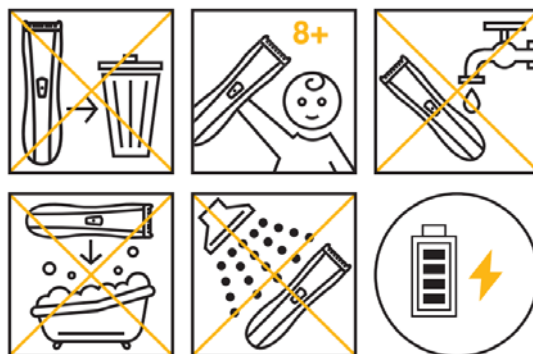

PROFESIONALI PLAUKŲ KIRPIMO MAŠINĖLĖ SU LIČIO JONŲ AKUMULIATORIUMI

WAHL WAH1910-0465

NAUDOJIMO INSTRUKCIJOS

UAB „Krinona“ autorizuotas techninės priežiūros (serviso) centras
 Raudondvario pl.162, Kaunas
 tel.: (8-37) 215104, mob.tel. 864033213, 865594090
 Daugiau informacijos:
www.krinona.lt