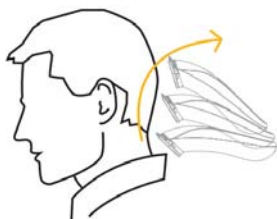

PROFESIONALI PLAUKŲ KIRPIMO MAŠINĖLĖ SU LIČIO JONŲ AKUMULIATORIUMI

WAHL WAH1910-0465

NAUDOJIMO INSTRUKCIJOS

UAB „Krinona“ autorizuotas techninės priežiūros (serviso) centras
 Raudondvario pl.162, Kaunas
 tel.: (8-37) 215104, mob.tel. 864033213, 865594090
 Daugiau informacijos:
www.krinona.lt