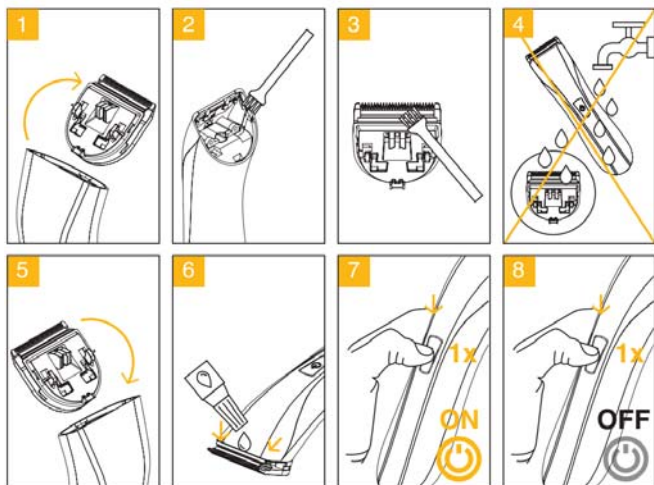

PROFESIONALI PLAUKŲ KIRPIMO MAŠINĖLĖ SU LIČIO JONŲ AKUMULIATORIUMI

WAHL WAH1910-0465

NAUDOJIMO INSTRUKCIJOS

UAB „Krinona“ autorizuotas techninės priežiūros (serviso) centras
 Raudondvario pl.162, Kaunas
 tel.: (8-37) 215104, mob.tel. 864033213, 865594090
 Daugiau informacijos:
www.krinona.lt