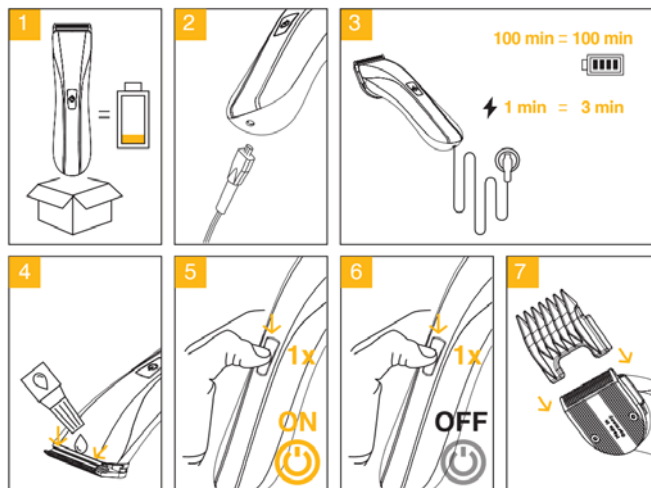

PROFESIONALI PLAUKŲ KIRPIMO MAŠINĖLĖ SU LIČIO JONŲ AKUMULIATORIUMI

WAHL WAH1910-0465

NAUDOJIMO INSTRUKCIJOS

UAB „Krinona“ autorizuotas techninės priežiūros (serviso) centras
 Raudondvario pl.162, Kaunas
 tel.: (8-37) 215104, mob.tel. 864033213, 865594090
 Daugiau informacijos:
www.krinona.lt